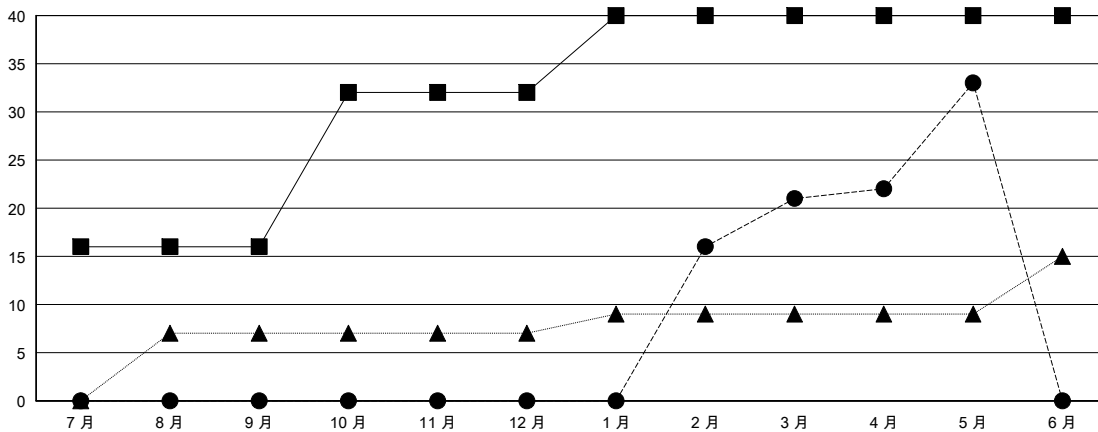

MONTHLY MEMBERSHIP PROGRESS REPORT

District 383

Results as of: 5/31/2017

GMT: ZE RAN SU

地點 CHINA

GMT憲章區

分會			
成果 2016-2017			
季	新分會目標	新會	會員流失的分會
7月/8月/9月	16	0	0
10月/11月/12月	16	0	2
1月/2月/3月	8	21	1
4月/5月/6月	0	12	0

位會員@每位須繳			
成果 2016-2017			
季	新會員淨增長目標 (不含復籍或轉會)	實際新會員增長數 (不含復籍或轉會)	實際退會會員 (包括轉會)
7月/8月/9月	960	282	43
10月/11月/12月	960	172	100
1月/2月/3月	480	672	85
4月/5月/6月	-300	393	59

目標與實際新會累積

目標和實際會員累積

已取消的分會: 3	97 CLUBS OF 109 增添1位或以上的新會員	性別分佈
放棄的會員		男 2,179 (63.94%)
過世 1		女 1,229 (36.06%)
分會已取消 61	點擊這裡取得累計會員數據	總計家庭單位會員數 358
其他 225		支付減半會費的家庭會員 184
總計 287		