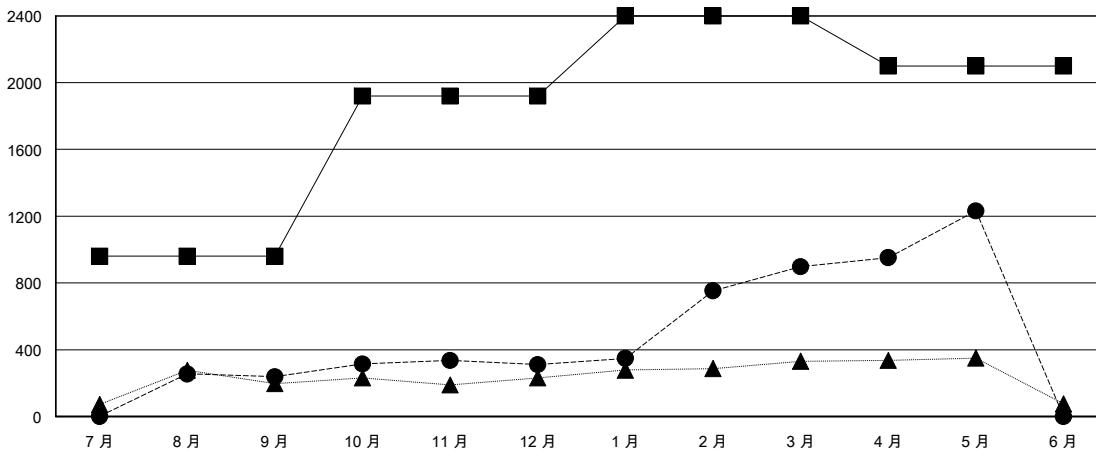

MONTHLY MEMBERSHIP PROGRESS REPORT

District 383

Results as of: 5/31/2017

GMT: ZE RAN SU

地點 CHINA

GMT憲章區

分會			
成果 2016-2017			
季	新分會目標	新會	會員流失的分會
7月/8月/9月	16	0	0
10月/11月/12月	16	0	2
1月/2月/3月	8	21	1
4月/5月/6月	0	12	0

位會員@每位須繳			
成果 2016-2017			
季	新會員淨增長目標 (不含復籍或轉會)	實際新會員增長數 (不含復籍或轉會)	實際退會會員 (包括轉會)
7月/8月/9月	960	282	43
10月/11月/12月	960	172	100
1月/2月/3月	480	672	85
4月/5月/6月	-300	393	59

目標與實際新會累積

目標和實際會員累積

已取消的分會: 3	97 CLUBS OF 109 增添1位或以上的新會員	性別分佈
放棄的會員		男 2,179 (63.94%)
過世 1		女 1,229 (36.06%)
分會已取消 61	點擊這裡取得累計會員數據	總計家庭單位會員數 358
其他 225		支付減半會費的家庭會員 184
總計 287		